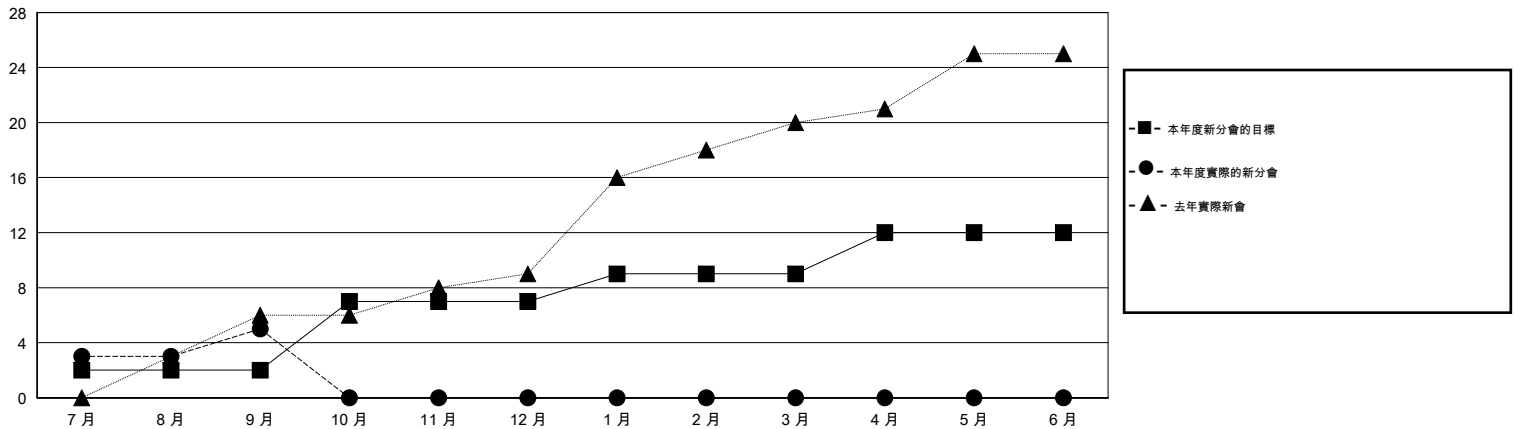

MONTHLY MEMBERSHIP PROGRESS REPORT

District 389

Results as of: 9/30/2016

GMT: ZE RAN SU

地點 CHINA

GMT憲章區 5

分會				
成果 2016-2017				
季	新分會目標	新會	會員流失的分會	淨增/減
7月/8月/9月	2	5	0	5
10月/11月/12月	5	0	0	0
1月/2月/3月	2	0	0	0
4月/5月/6月	3	0	0	0

位會員@每位須繳				
成果 2016-2017				
季	新會員目標	增加的授證/新會員	退會人數	淨增/減
7月/8月/9月	252	443	296	147
10月/11月/12月	325	0	0	0
1月/2月/3月	347	0	0	0
4月/5月/6月	-22	0	0	0

目標與實際新會累積