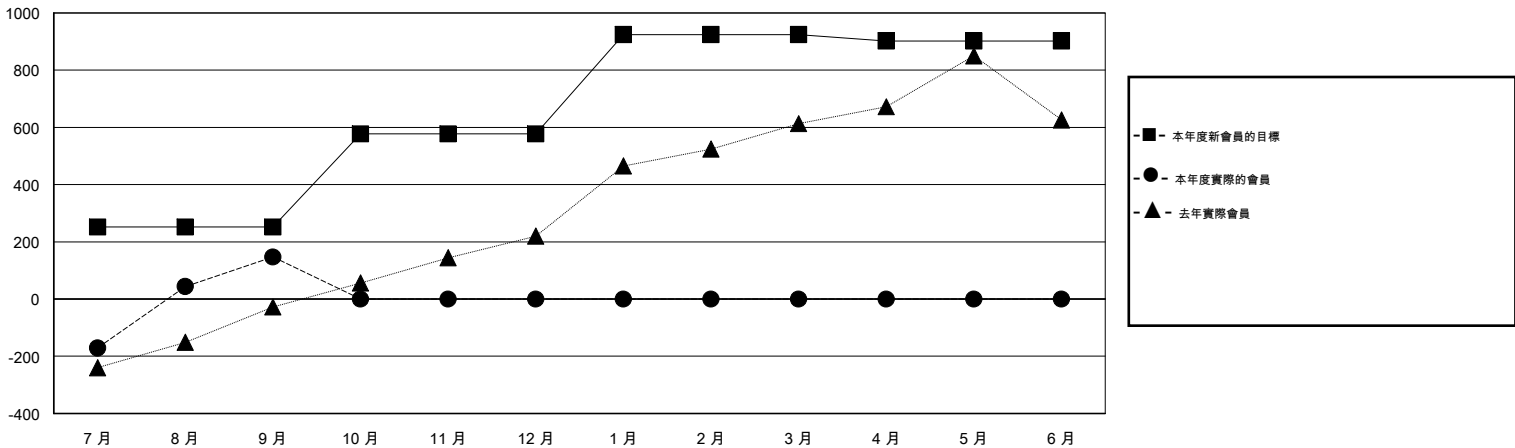

目標和實際會員累積

已取消的分會: 0

75 CLUBS OF 100 增添1位或以上的新會員

性別分佈

男 1,939 (60.96%)
女 1,242 (39.04%)

放棄的會員

[點擊這裡取得健康評估資料](#)

過世	0
分會已取消	0
其他	296
總計	296

家庭單位會員	84
戶長	41
非戶長	43